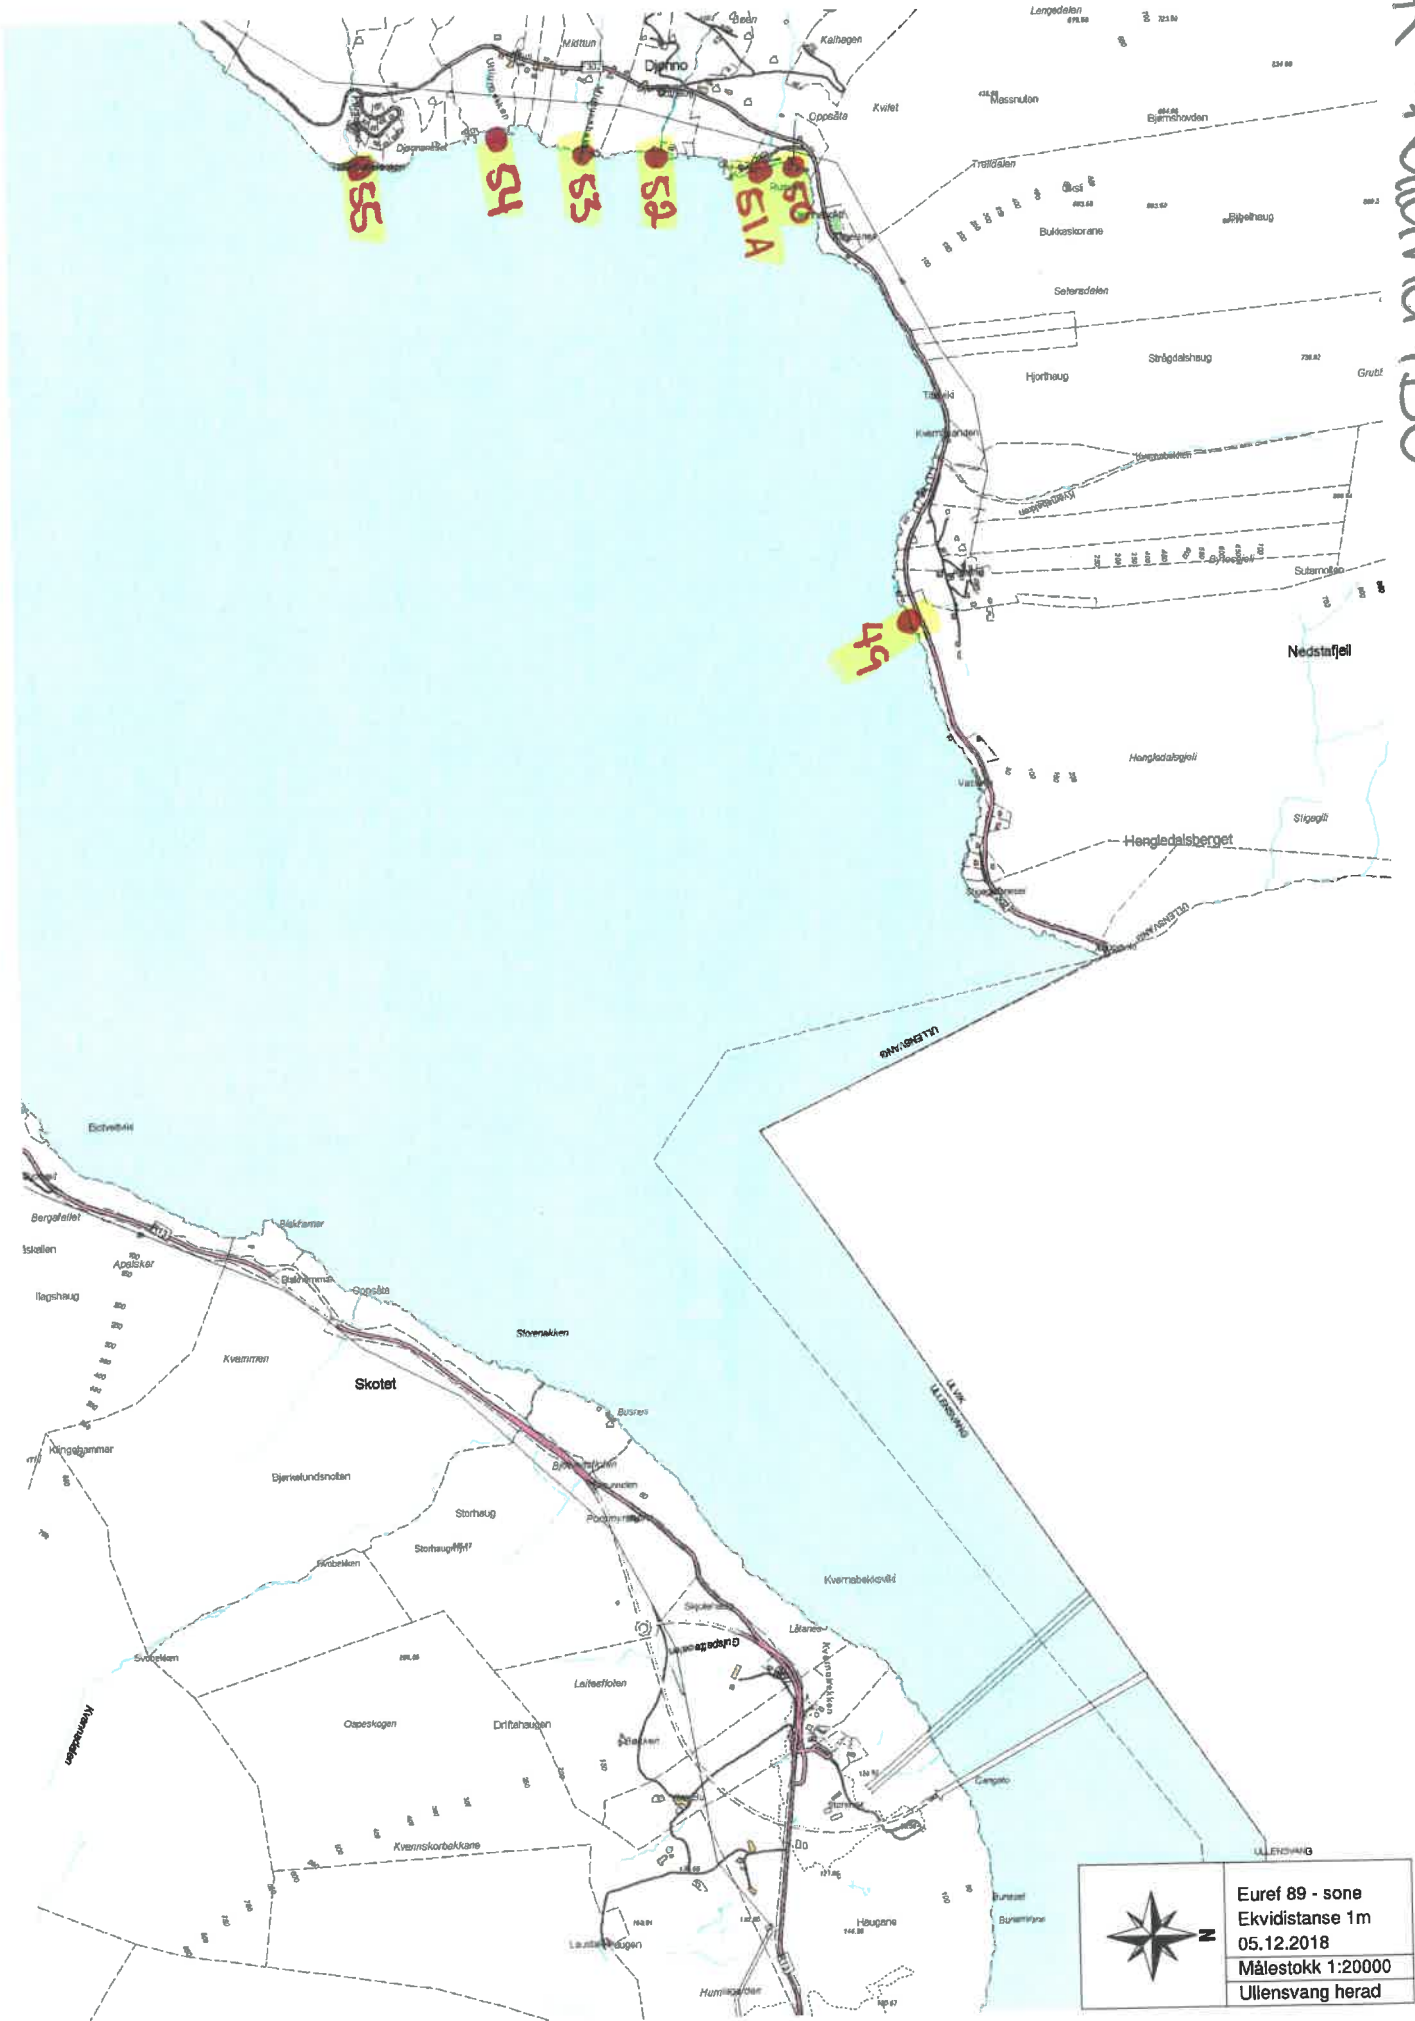

K - Kalkand, BU

	Euref 89 - sone
	Ekvidistanse 1m
	05.12.2018
	Målestokk 1:20000
Ullensvang herad	