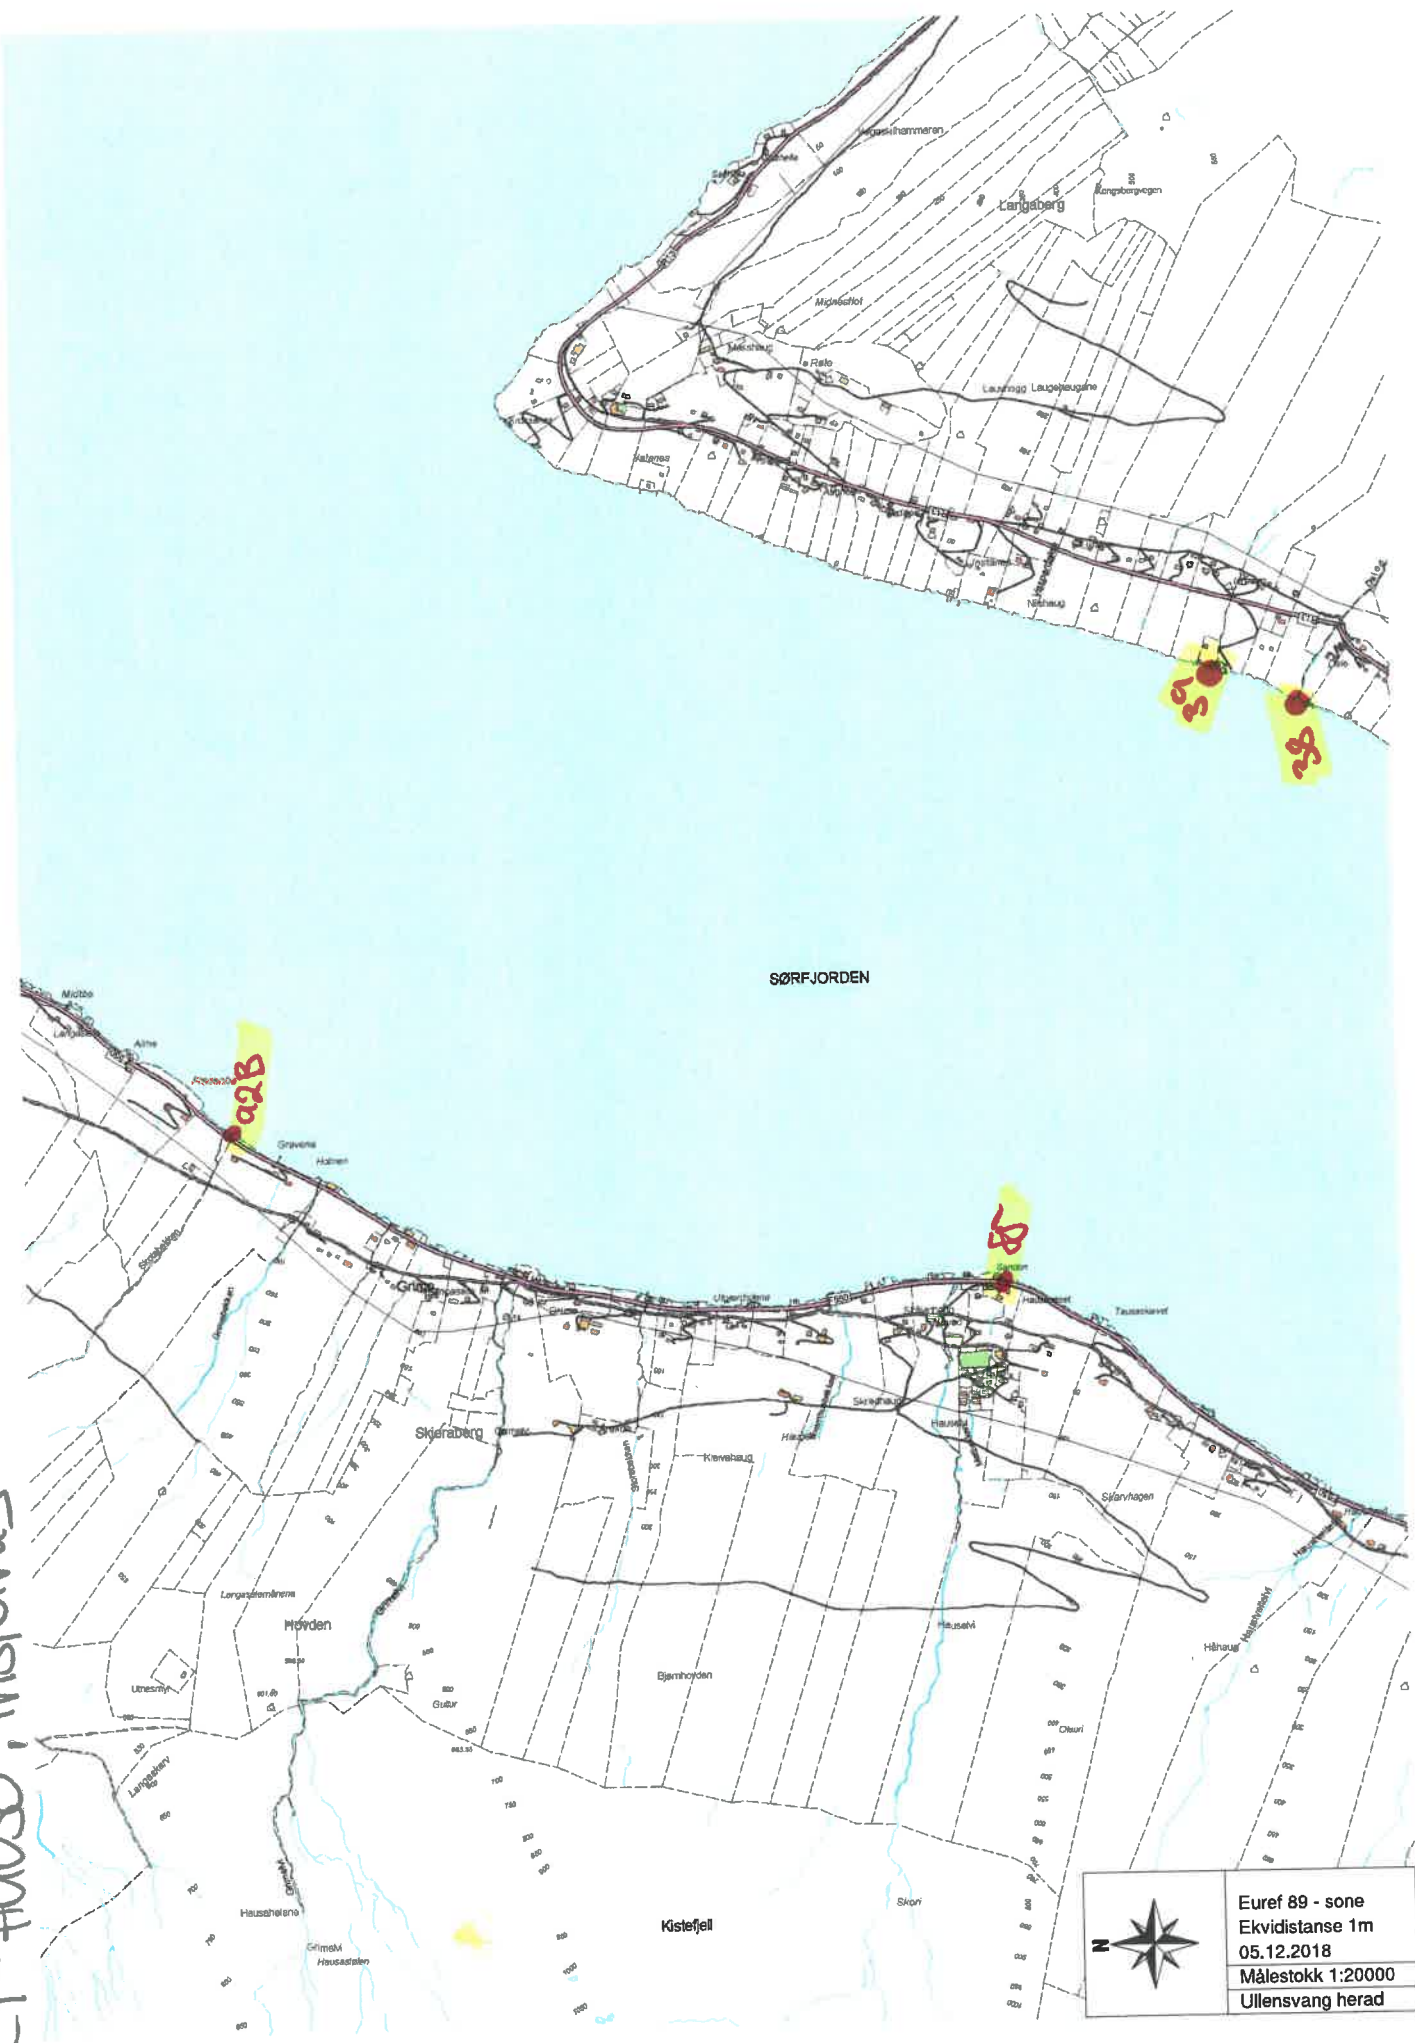

G-HAUSO, Instanes

SØRFJORDEN

|                  |                   |
|------------------|-------------------|
|                  | Euref 89 - sone   |
|                  | Ekvidistans 1m    |
|                  | 05.12.2018        |
|                  | Målestokk 1:20000 |
| Ullensvang herad |                   |