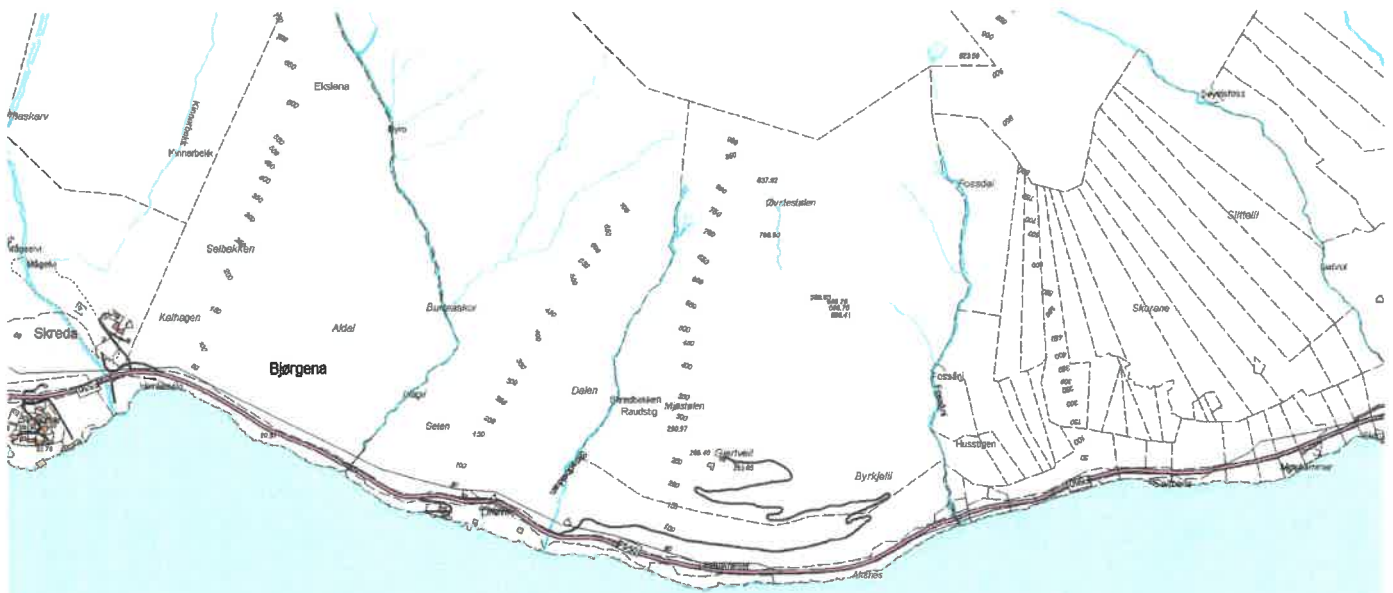

B - Lindvik, Kvamnes

	Euref 89 - sone
	Ekvidistanse 1m
	05.12.2018
	Målestokk 1:20000
Ullensvang herad	