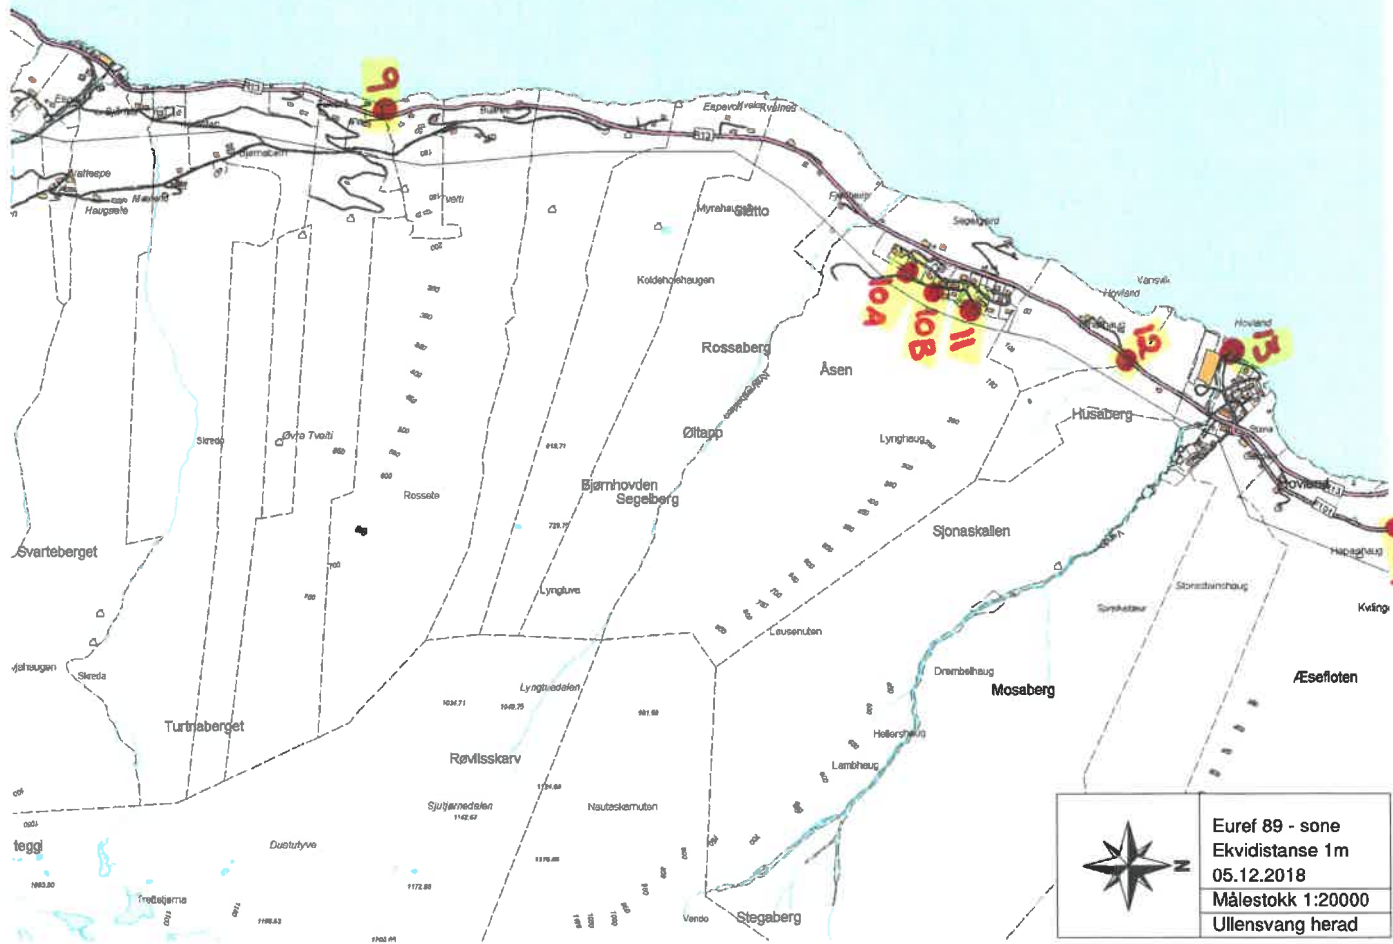

B - Lindvik, Kvamnes

	Euref 89 - sone
	Ekvidistanse 1m
	05.12.2018
	Målestokk 1:20000
Ullensvang herad	