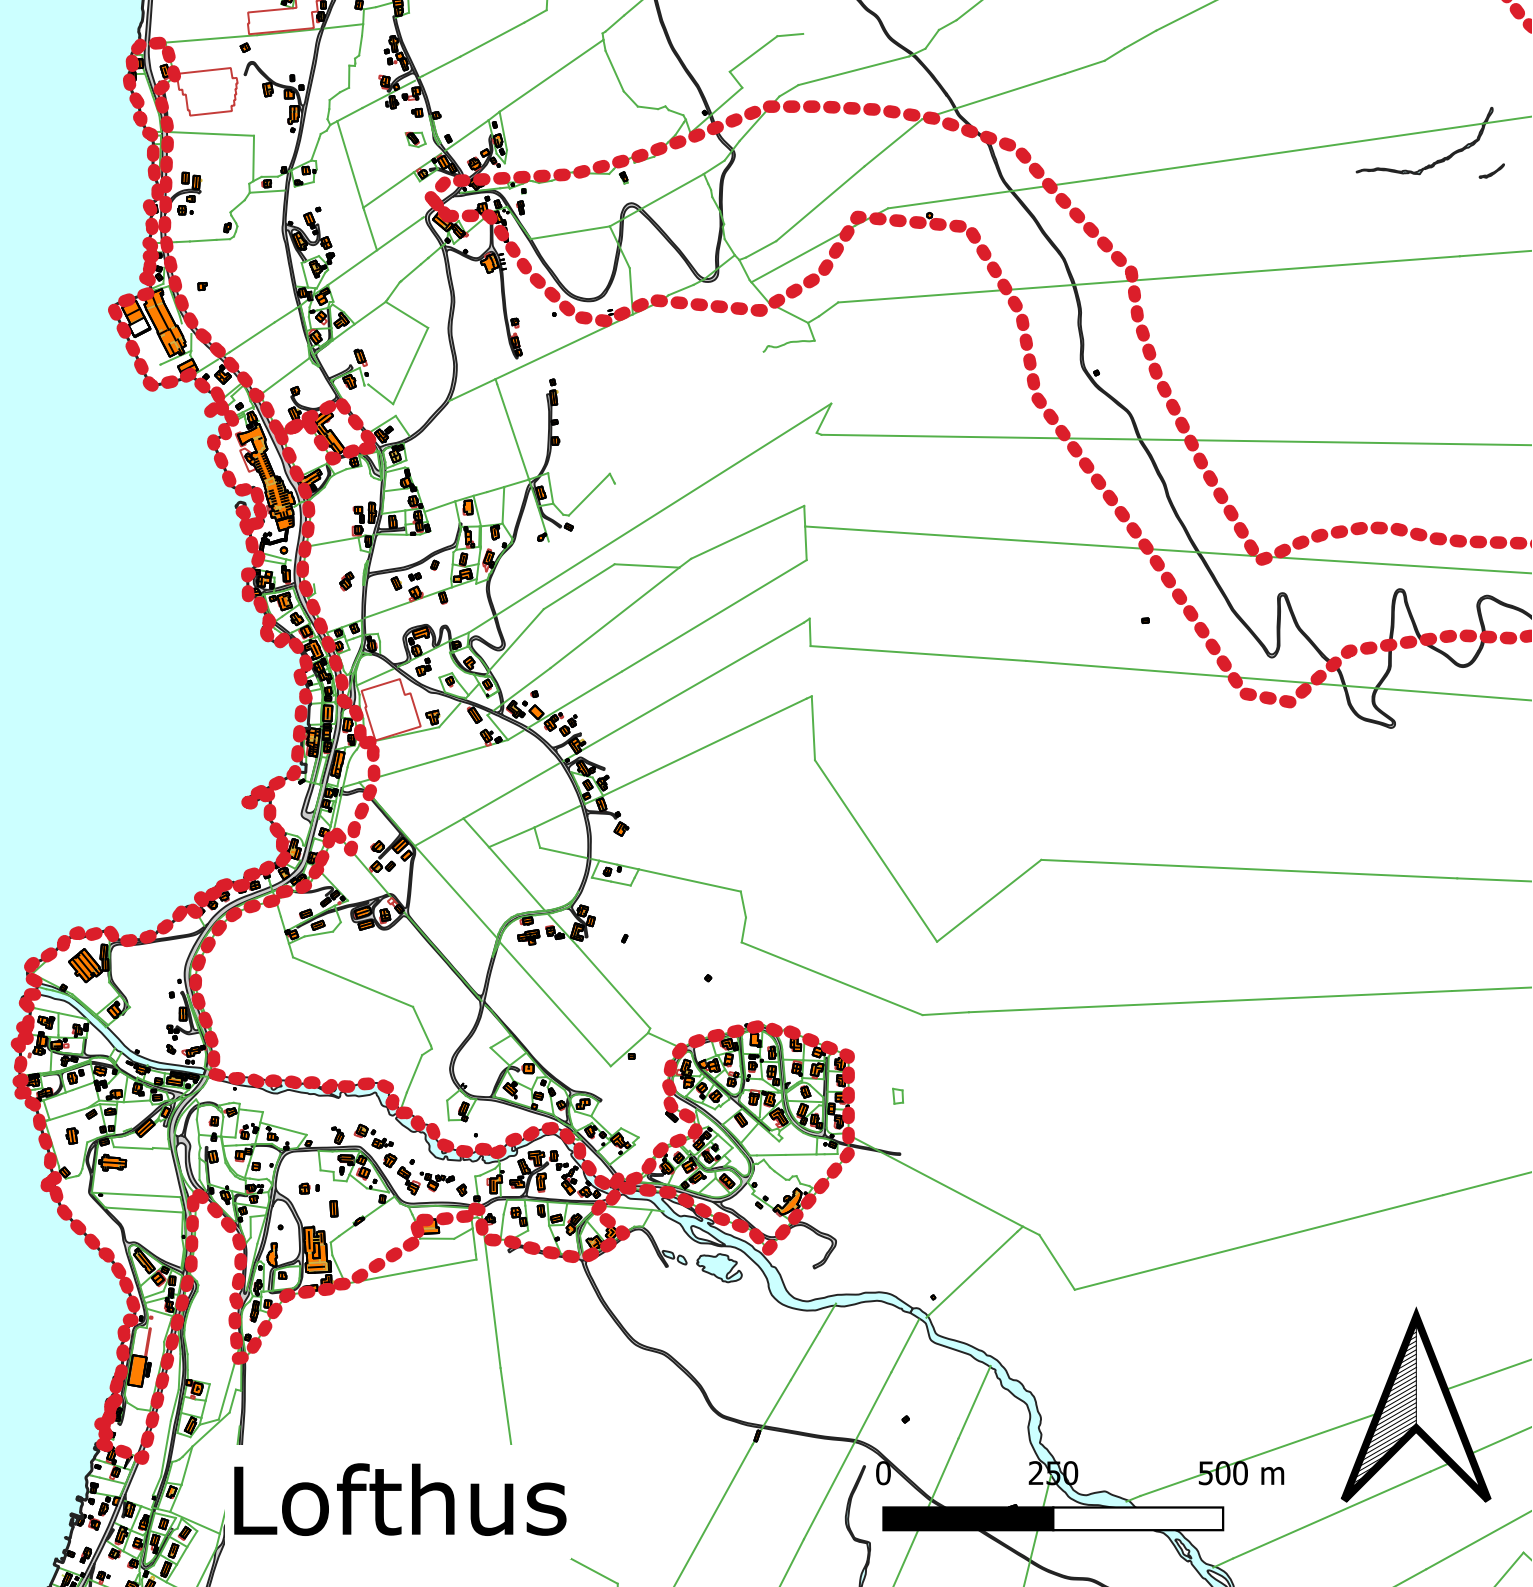

Jondal

0 100 200 m

Herand

0 50 100 m

Utne

Não

Odda

Buer

Tyssedal

0 100 200 m

Lofthus

0 250 500 m

Dronningstien

1 000 2 000 km

Kinsarvik

U

0 100 200 m

Husedalen

Skare

Røldal

0 100 200 m