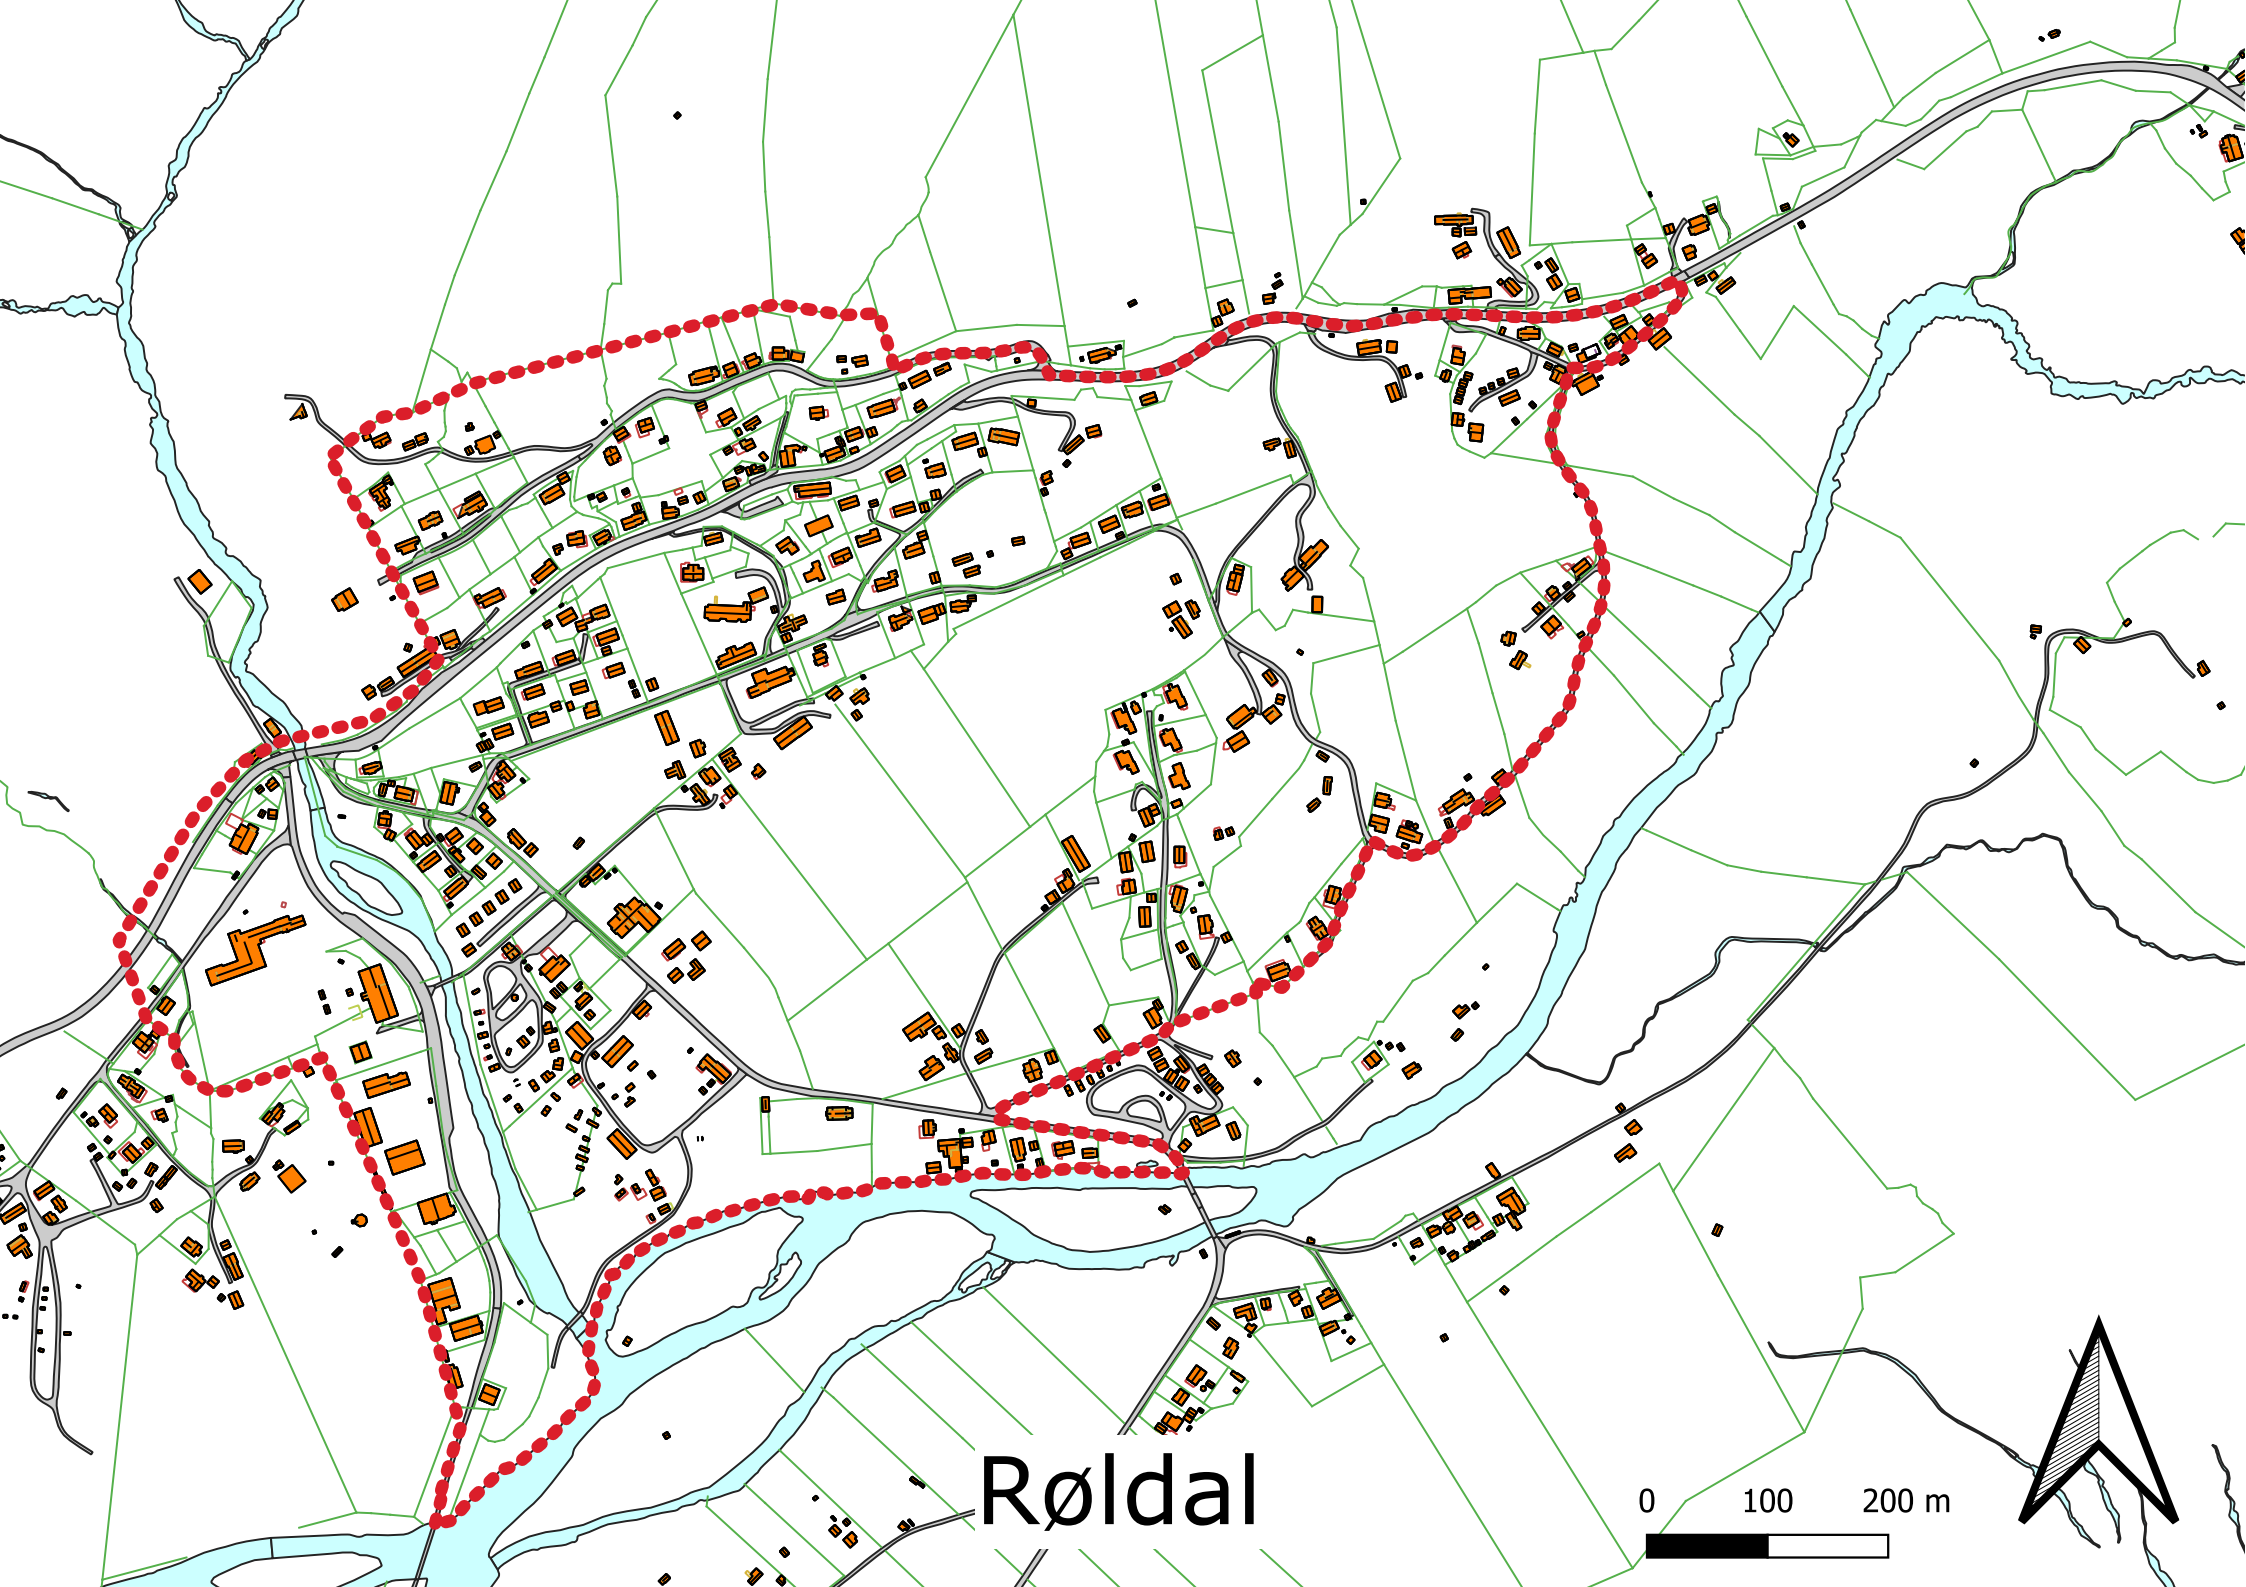

Tyssedal

0 100 200 m

Lofthus

0 250 500 m

Dronningstien

1 000 2 000 km

Kinsarvik

U

0 100 200 m

Husedalen

Skare

Røldal

0 100 200 m