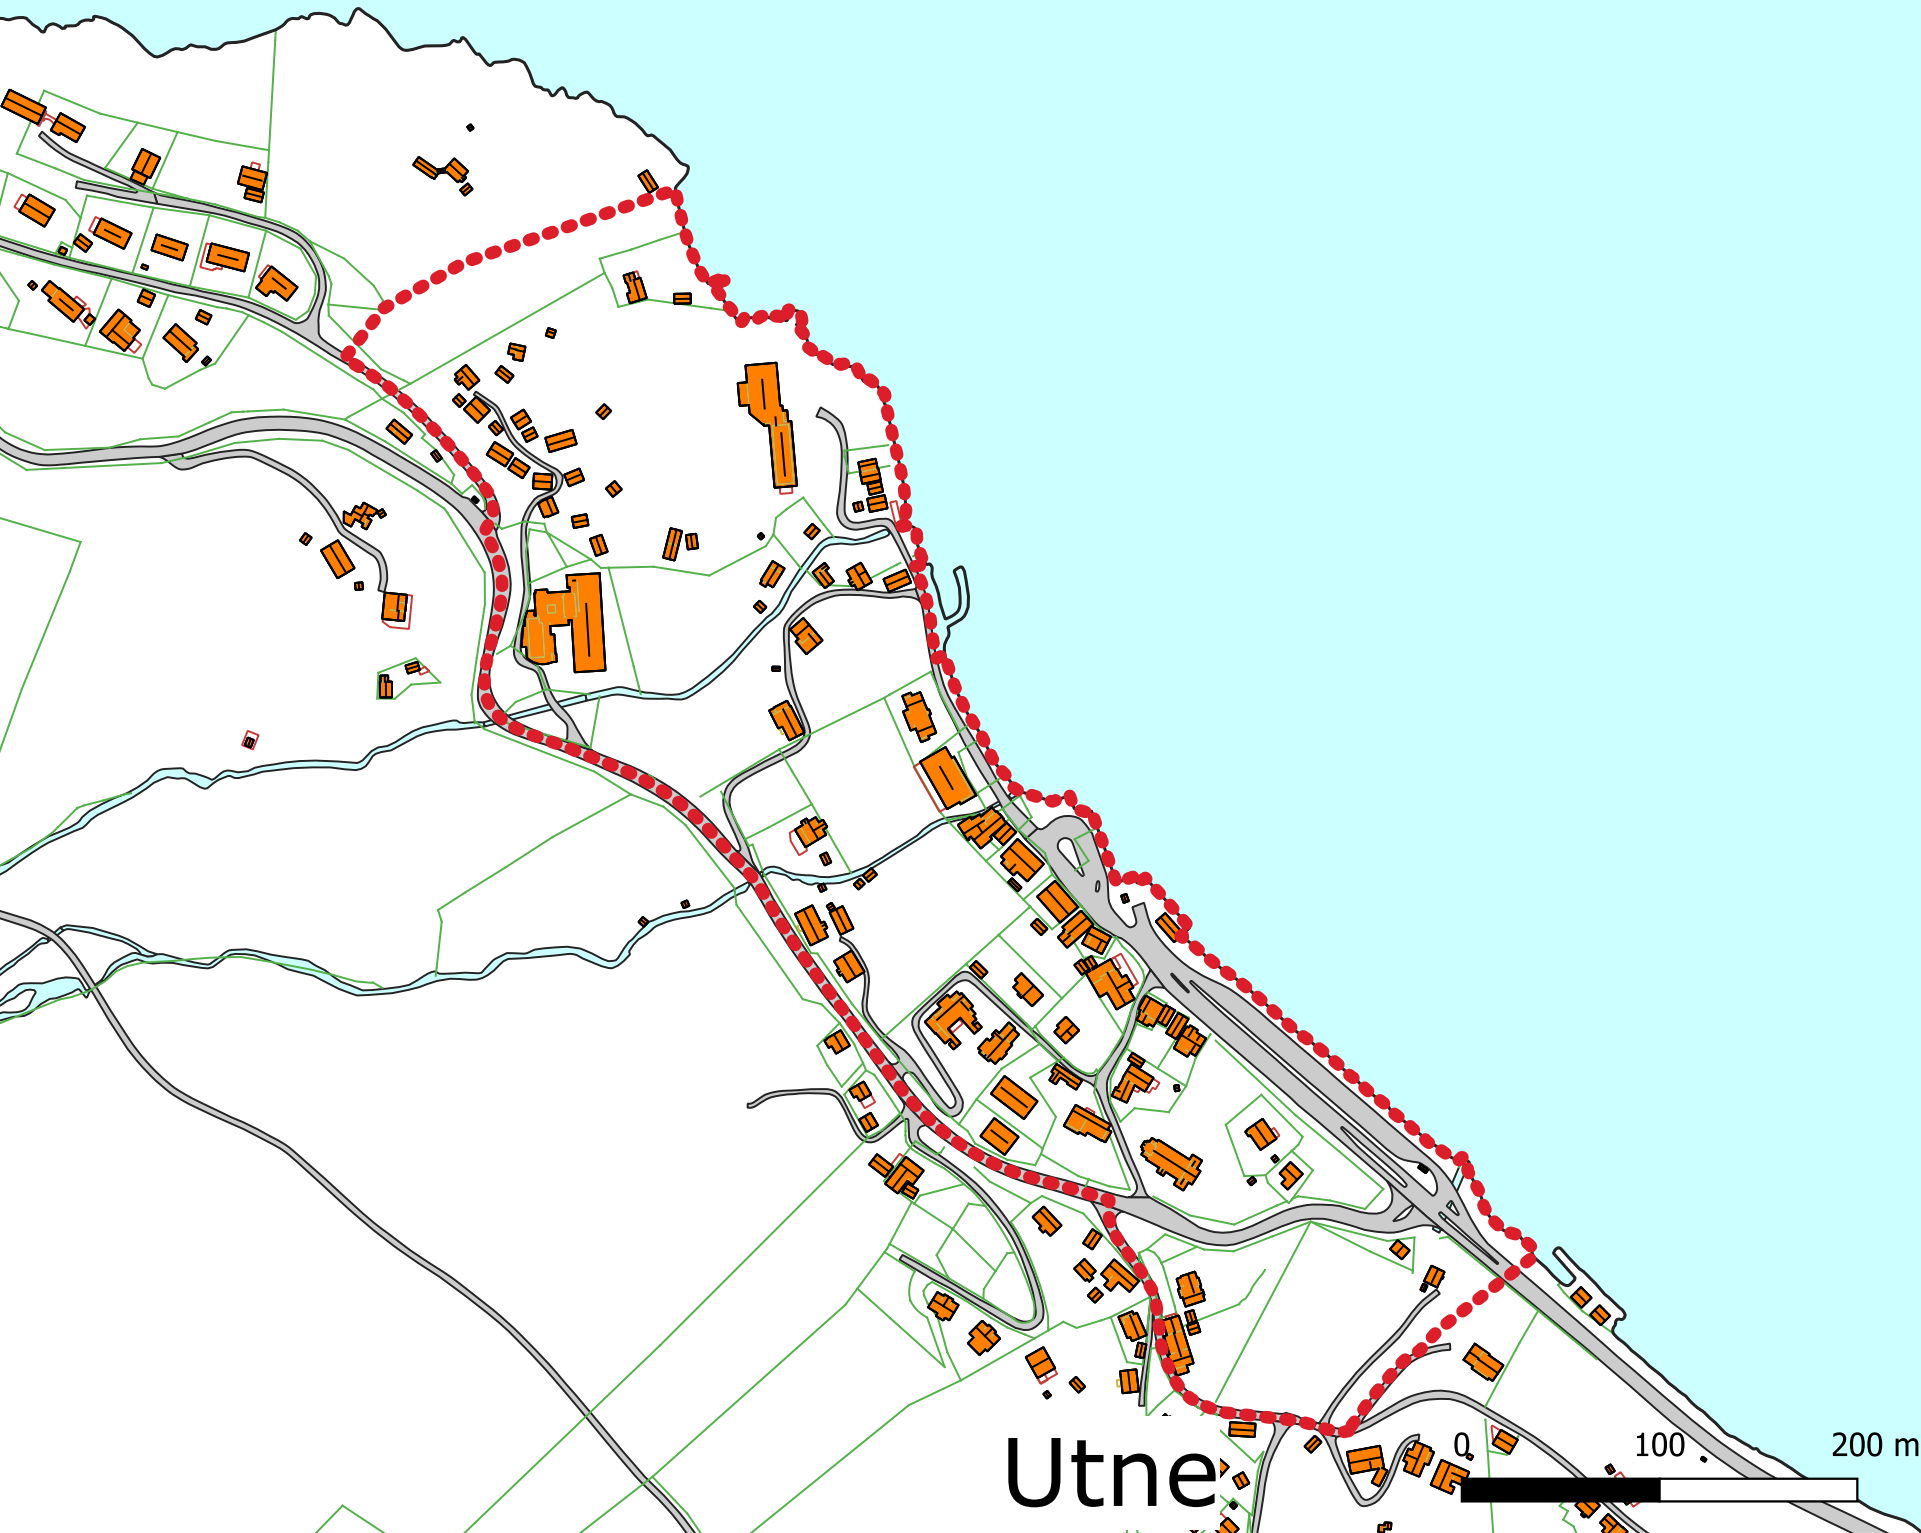

Jondal

0 100 200 m

Herand

0 50 100 m

Utne

Não

Odda

Buer

Tyssedal

0 100 200 m

Lofthus

0 250 500 m

Dronningstien

1 000 2 000 km

Kinsarvik

U

0 100 200 m

Husedalen

Skare

Røldal

0 100 200 m